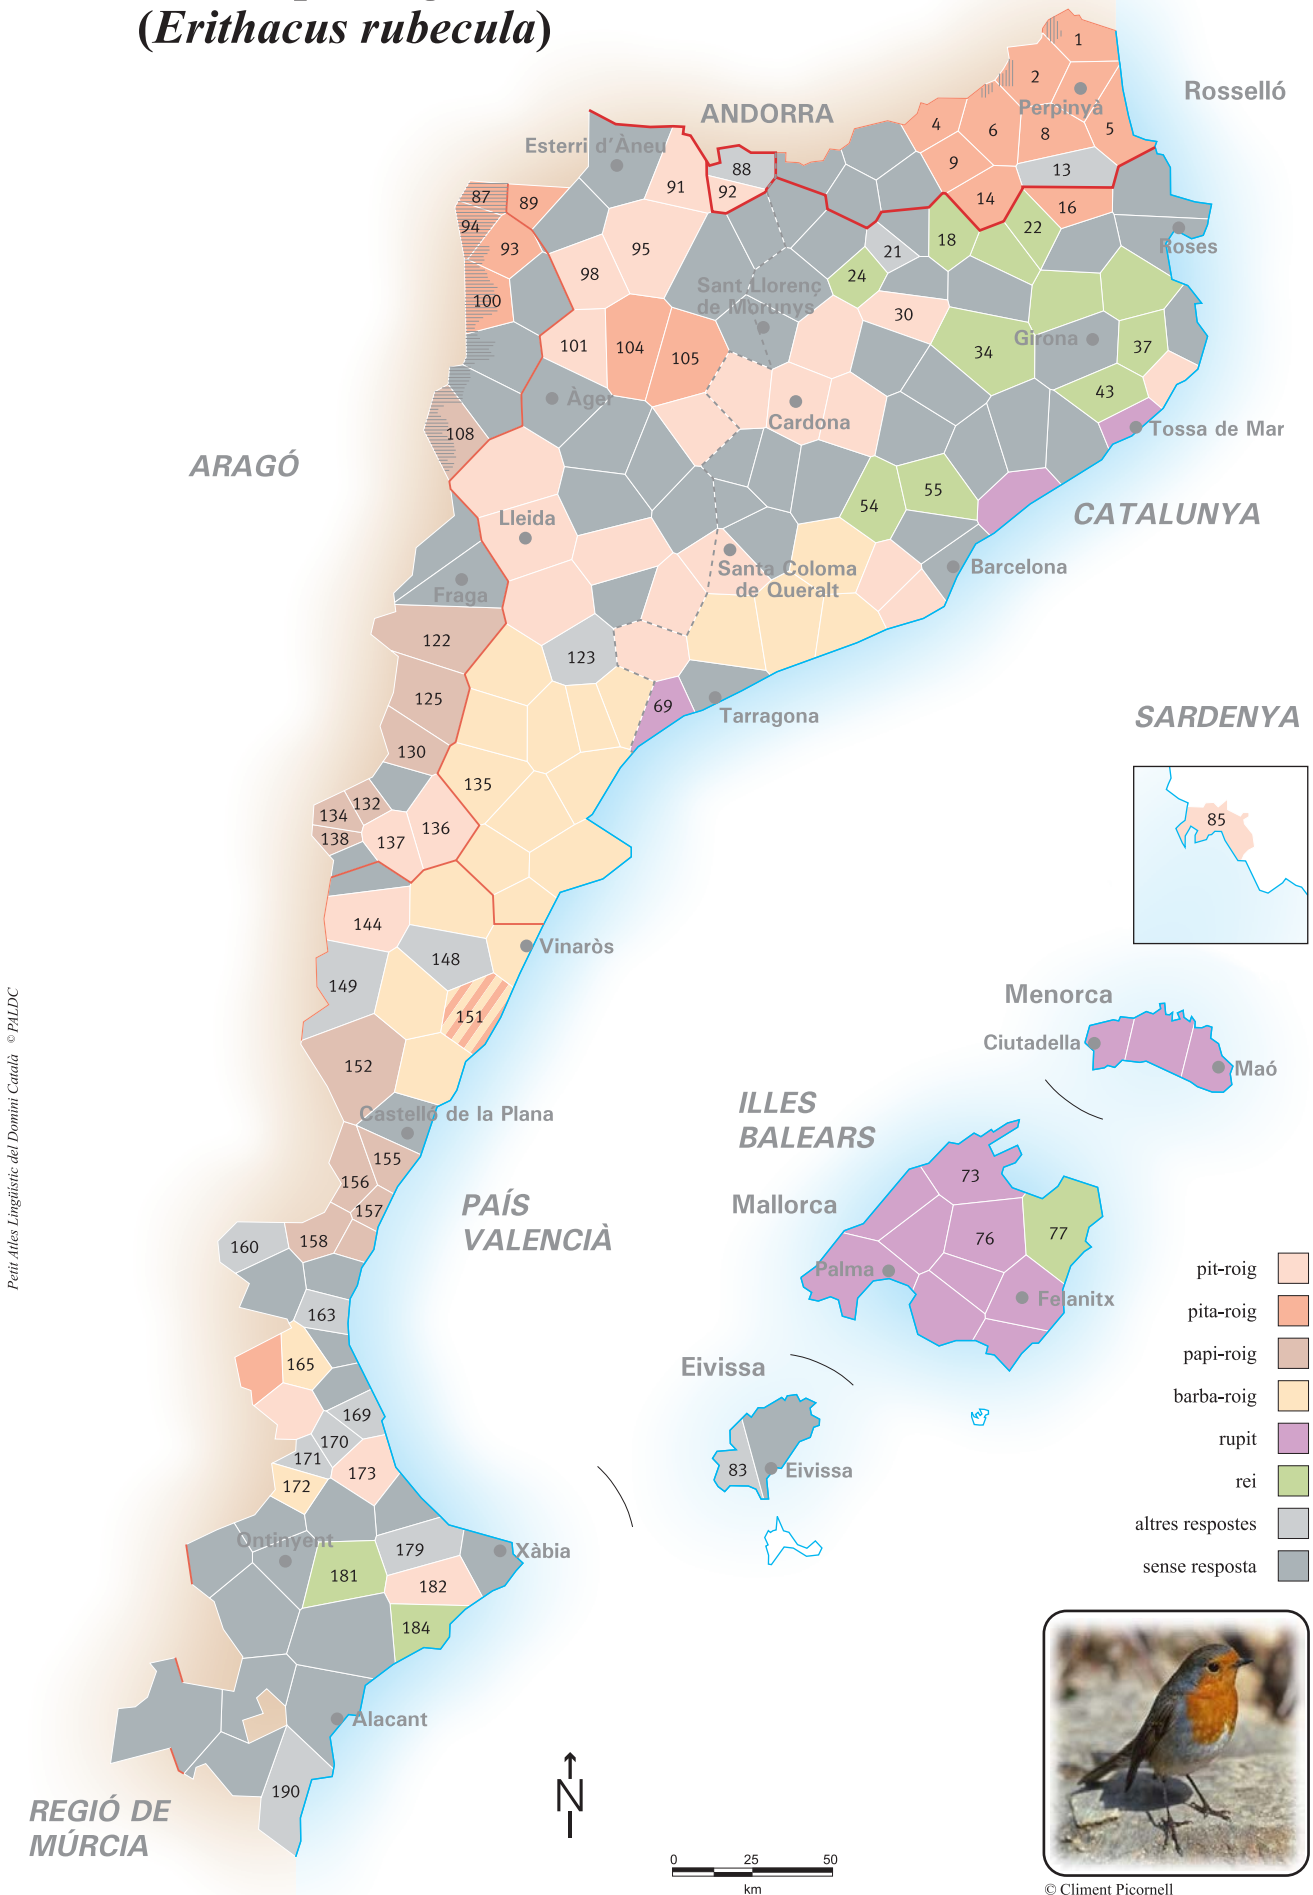

El pit-roig (*Erithacus rubecula*)

Petit Atlas Lingüístic del Domini Català © PAL·DC

© Climent Picornell