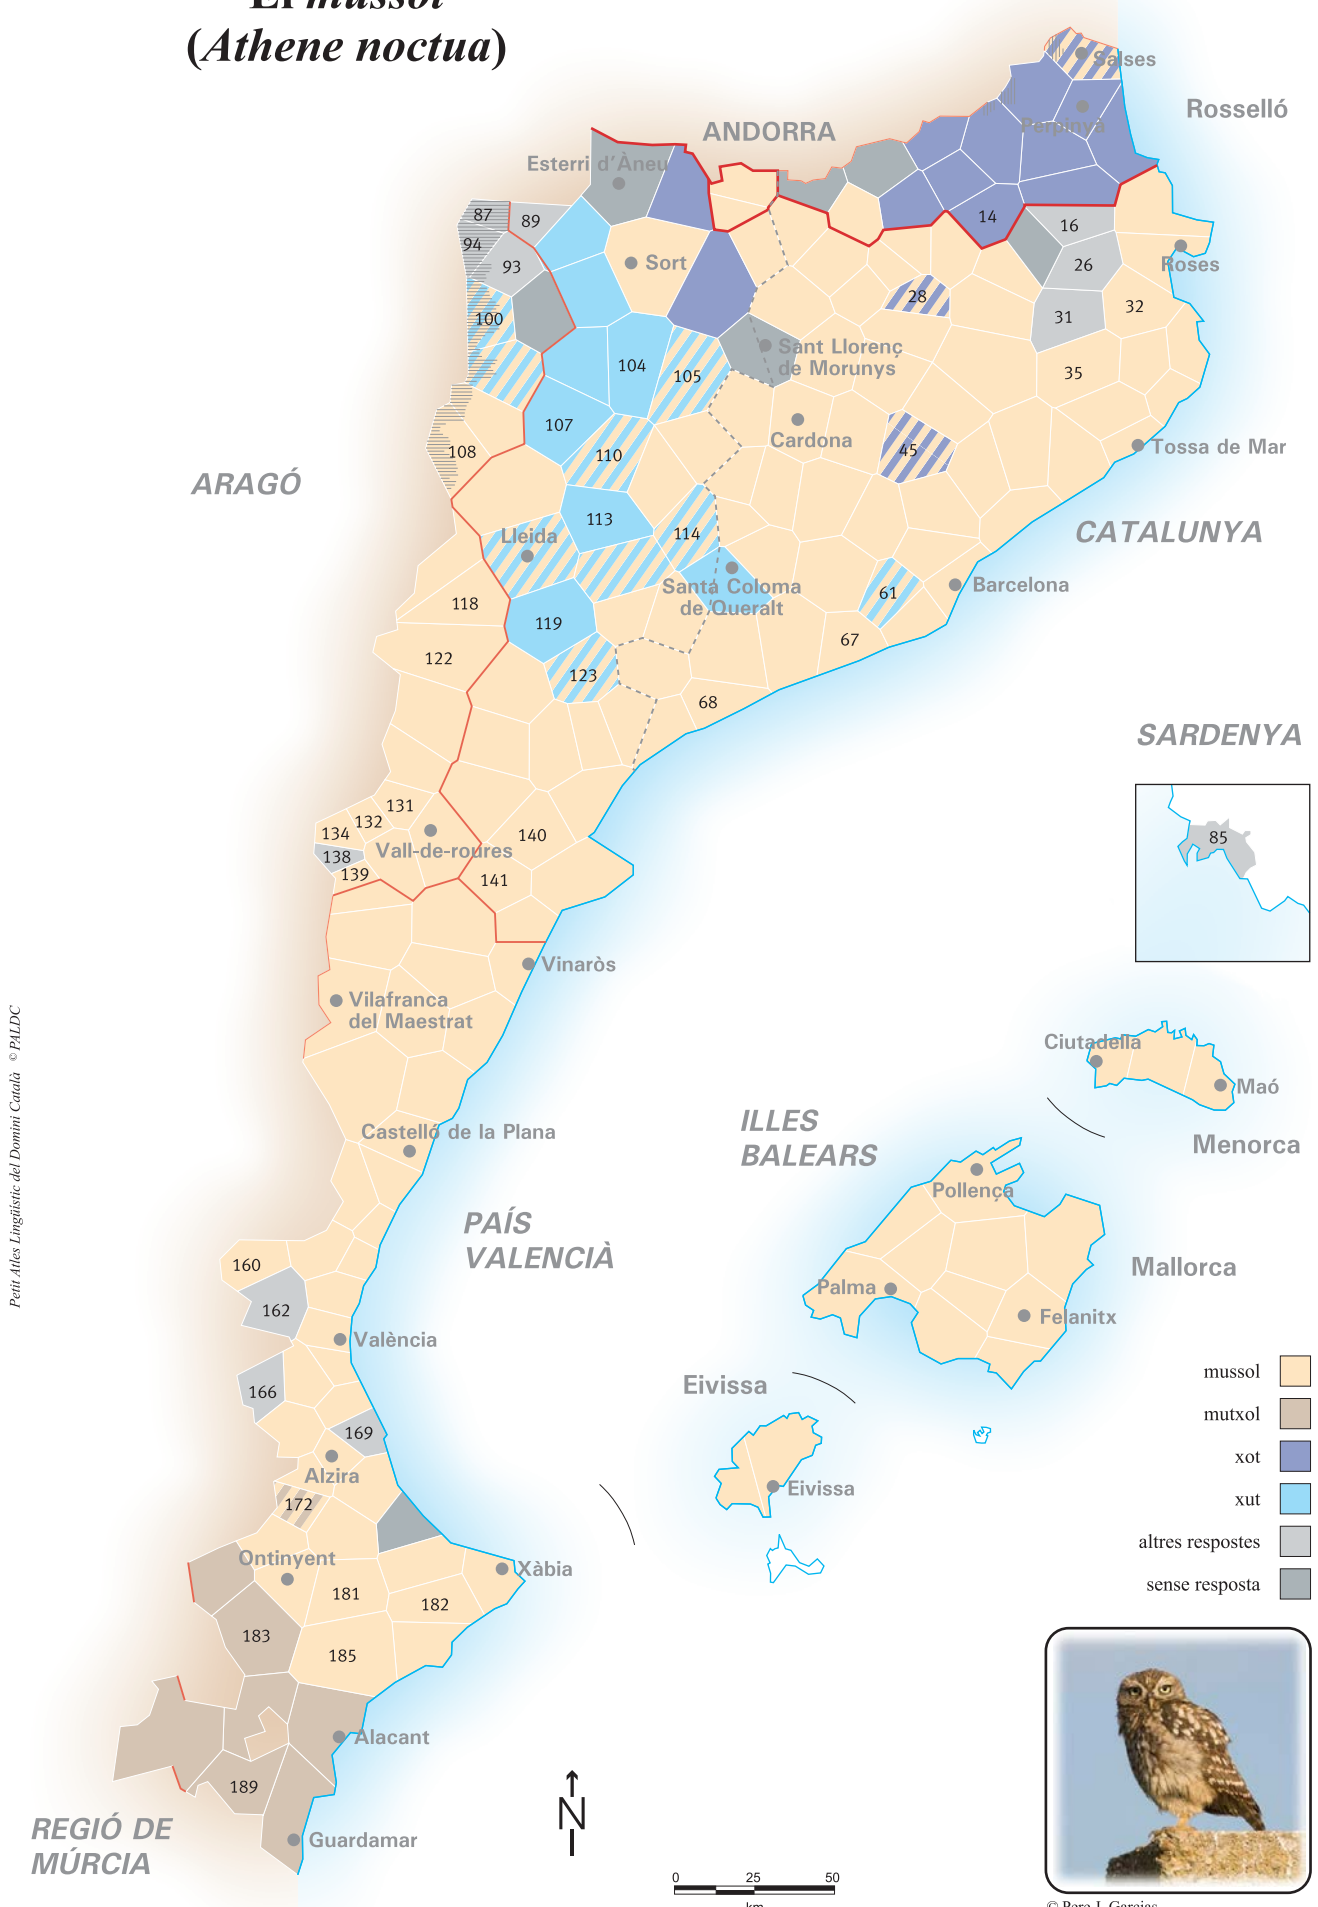

El mussol (*Athene noctua*)

Petit Atlas Lingüístic del Domini Català © PAL·DC

© Pere J. Garcias