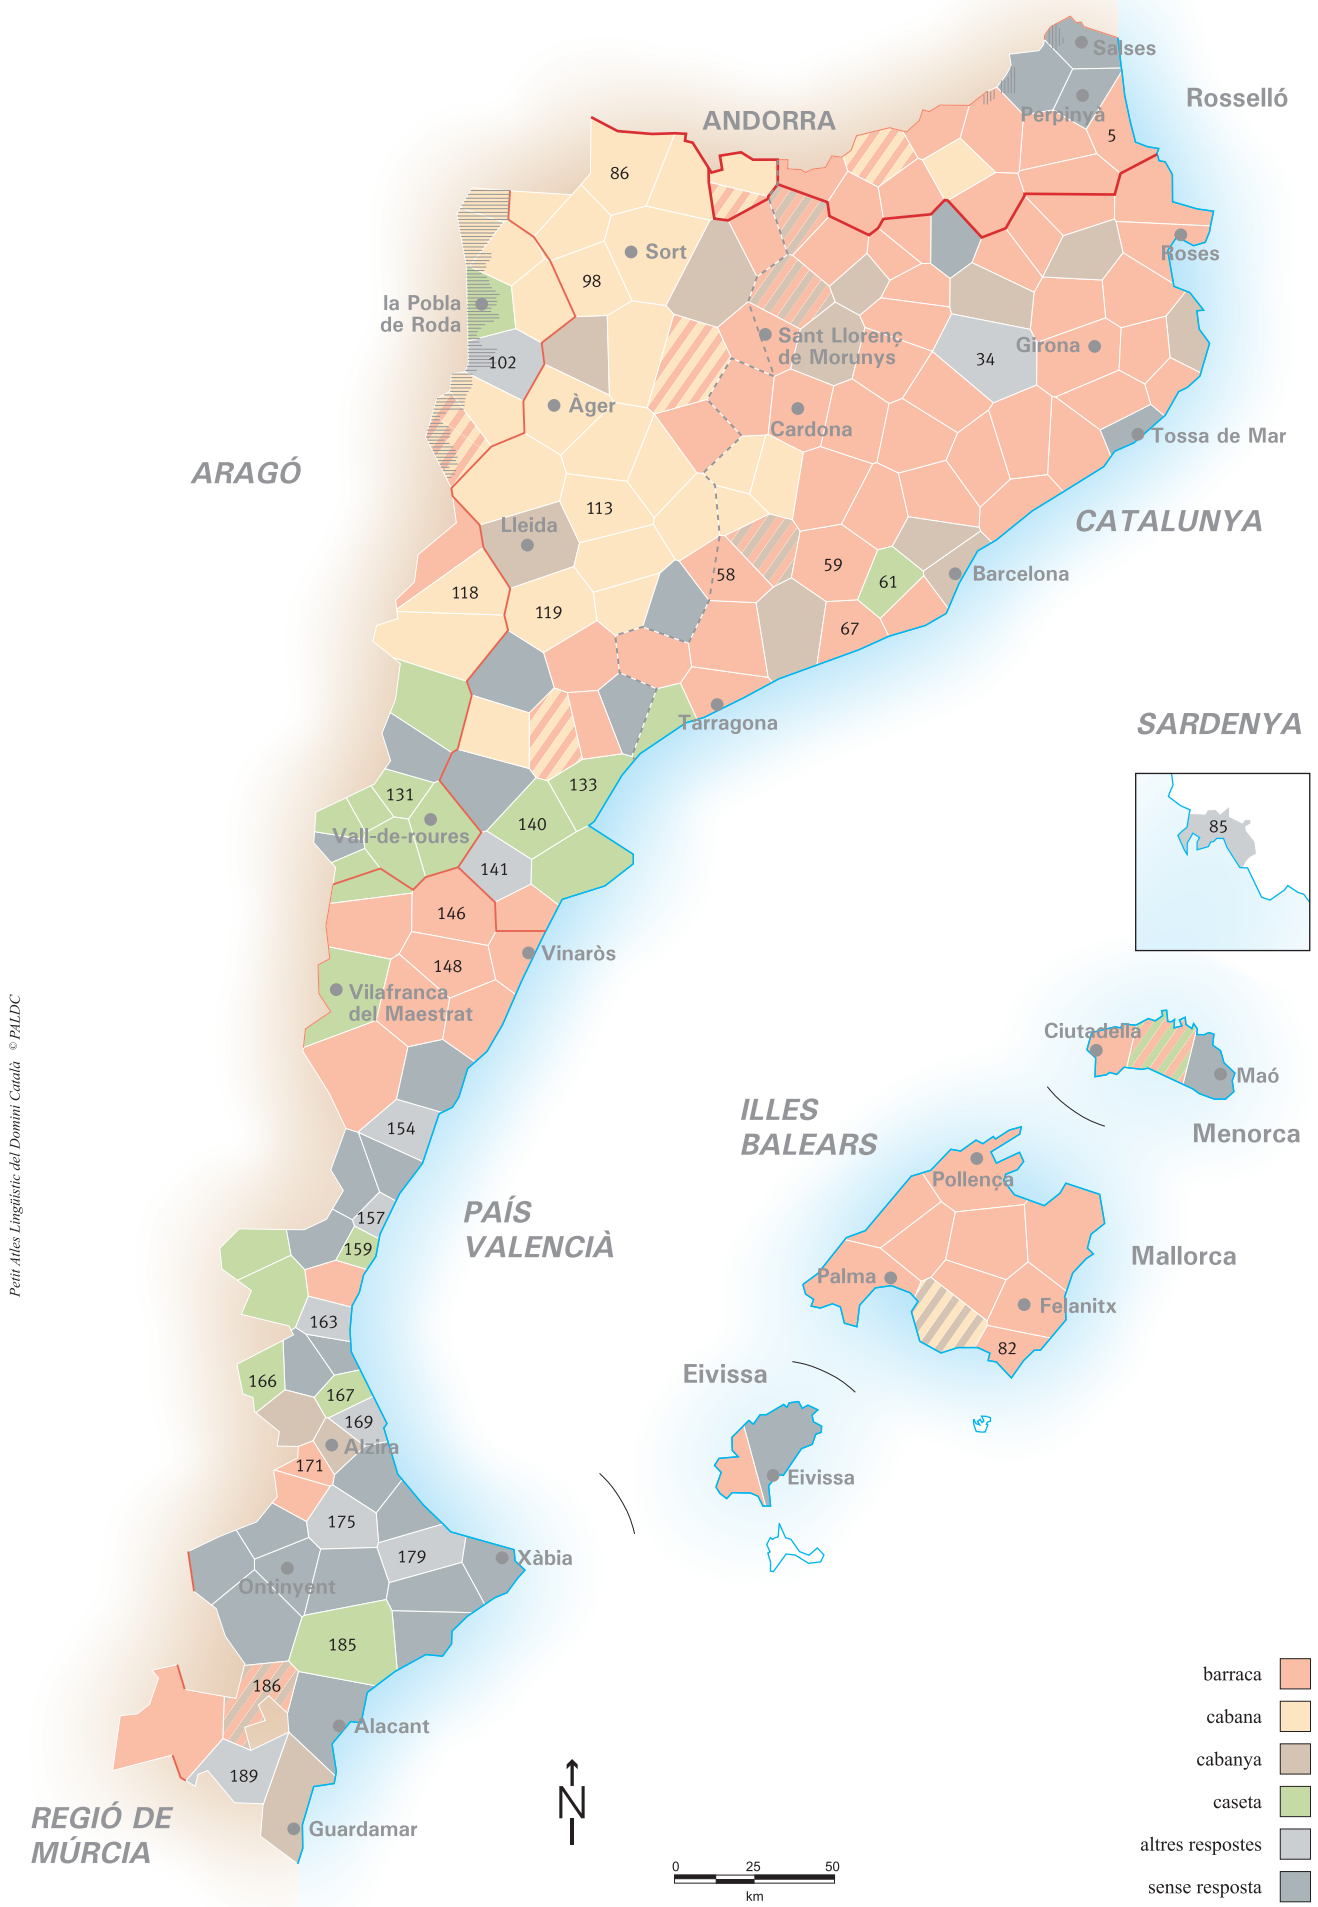

La cabana

Petit Atlas Lingüístic del Domini Català © PAL·DC

REGIÓ DE MÚRCIA